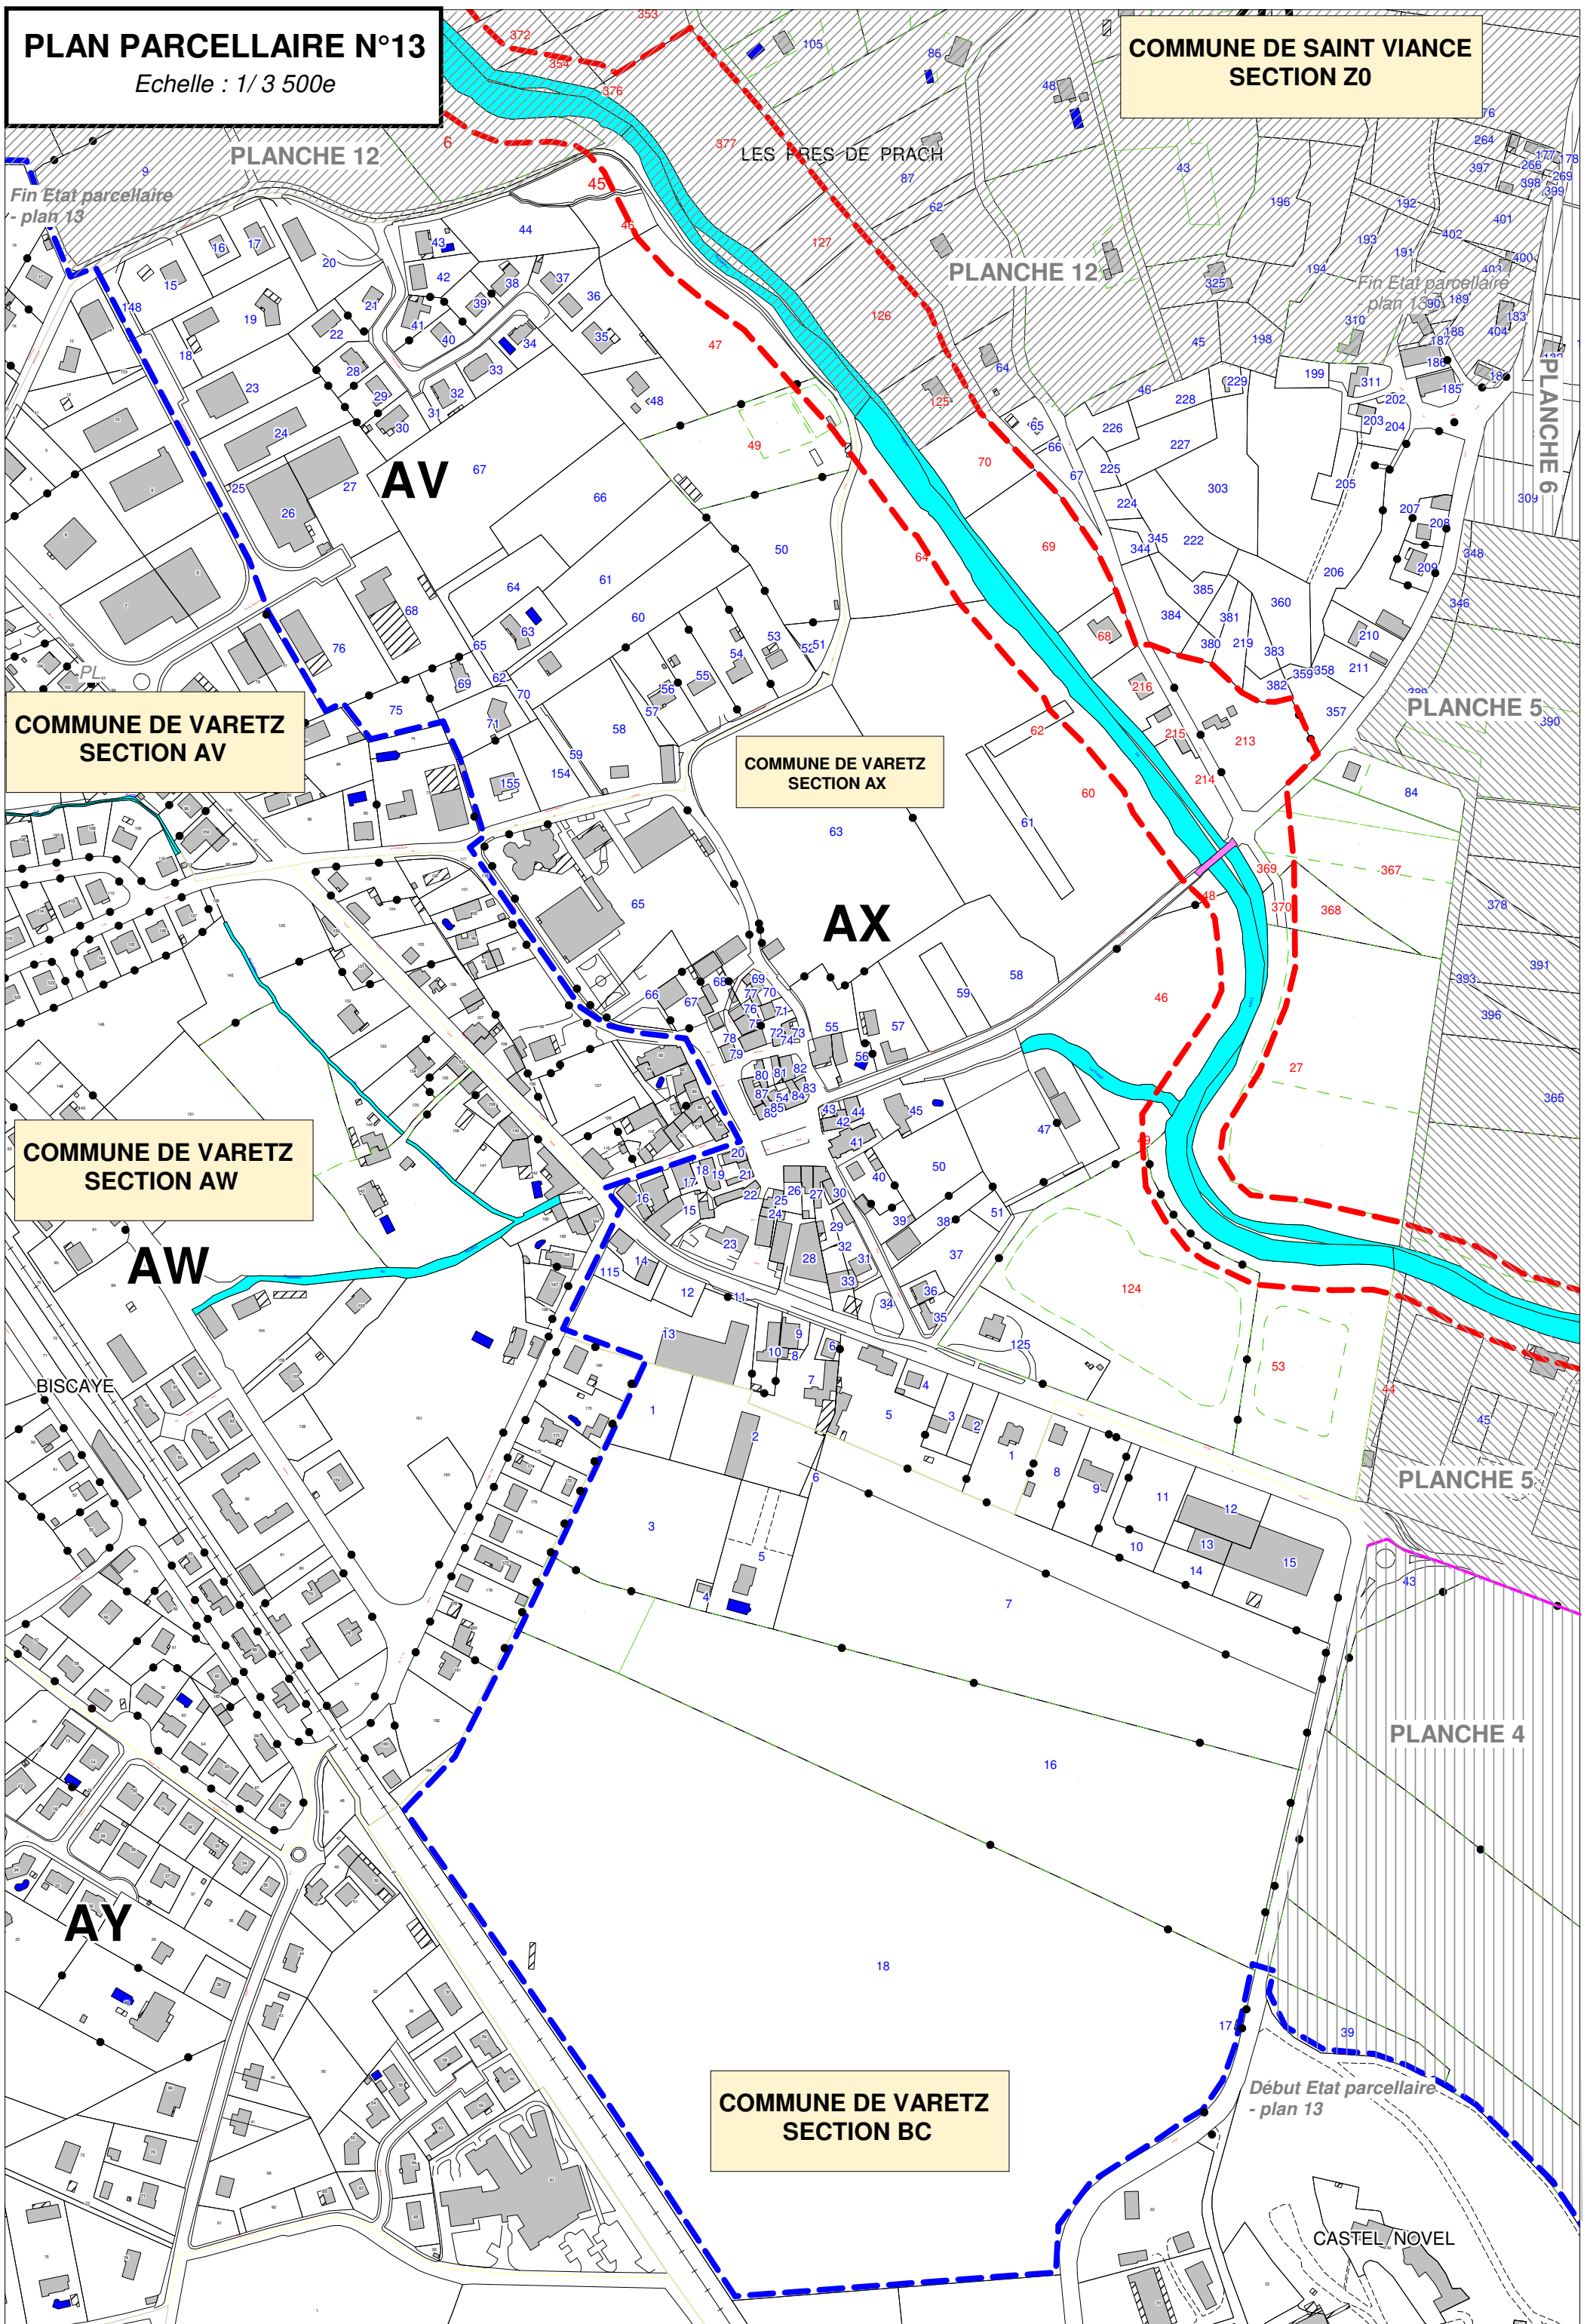

PLAN PARCELLAIRE N°13

Echelle : 1/3 500e

COMMUNE DE SAINT VIANCE
SECTION Z0

COMMUNE DE VARETZ
SECTION AV

COMMUNE DE VARETZ
SECTION AX

COMMUNE DE VARETZ
SECTION AW

COMMUNE DE VARETZ
SECTION BC

Début Etat parcellaire
- plan 13